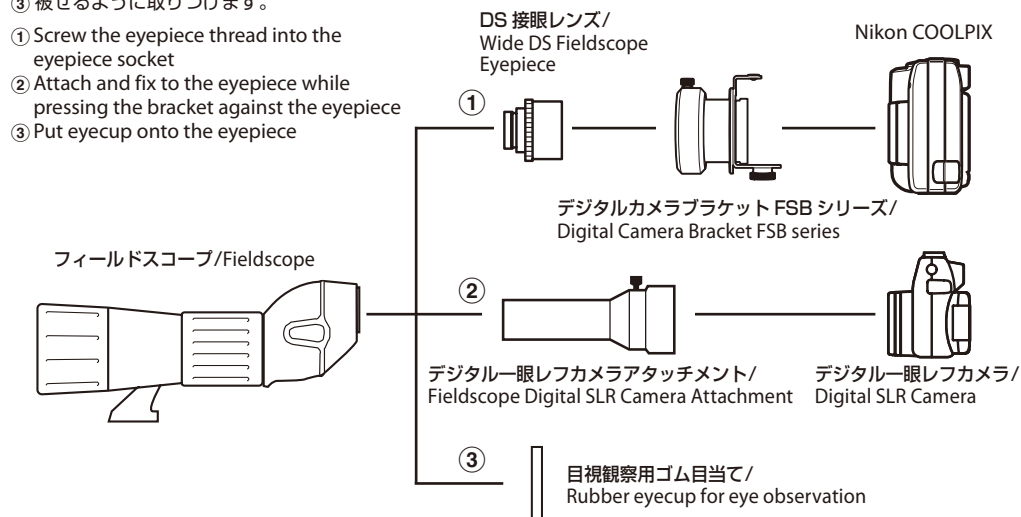

Items supplied

- ・ Eyepiece x1
- ・ Rubber eyecup for eye observation x1
- ・ Eyepiece cap x1
- ・ Lens cap x1

Rubber eyecup for eye observation

Attach the rubber eyecup to the eyepiece when viewing the subject with your eyes. It prevents the metal part from touching your skin or eyeglass lenses. Remove it when shooting subjects with the camera.

Nikon

フィールドスコープ接眼レンズ Fieldscope Eyepiece

16x / 24x / 30x Wide DS
27x / 40x / 50x Wide DS
40x / 60x / 75x Wide DS

使用説明書 / Instruction Manual

Jp En

取り付け方 / Attachment

- ① ねじ込みます。
- ② 接眼レンズに押しつけるように固定します。
- ③ 被せるように取りつけます。

* デジスコopingデジスコopingの詳細に関しては、ホームページをご覧ください。