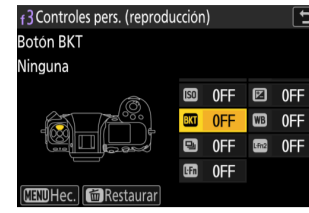

- [Botón Fn1]
- [Botón Fn2]
- [Botón Fn para el disparo en vertical]
- [Botón DISP]
- [Botón de proteger/Fn3]

- [Botón Reproducir]
- [Botón OK]
- [Dial secundario]
- [Dial principal]
- [Botón de grabación de vídeo]
- [Botón de sensibilidad ISO]